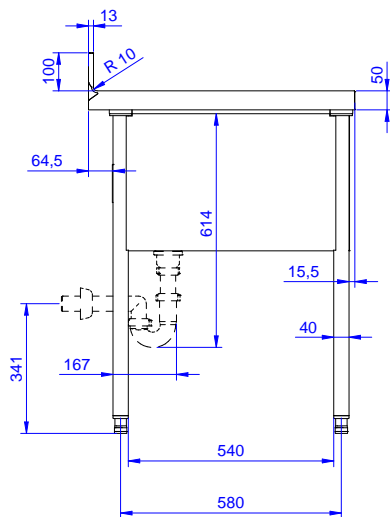

Descrizione

Articolo N° _____

Lavatoio pentole in acciaio inox AISI 304 con piano di lavoro da 50 mm e spessore 10/10. Insonorizzato con piega salvamani sui bordi e dotato di involucro perimetrale ed angoli saldati. Gambe quadre in acciaio inox AISI 304 (40x40 mm) con piedini regolabili in altezza. Alzatina paraspruzzi posteriore con raggiatura 10 mm, altezza 100 mm e spessore 13 mm. Una vasca da 960x510x340 mm dotata di tubo troppopieno, filtro e piletta di scarico da 2".

Approvazione: _____

Fronte

Lato

D = Scarico acqua

Alto

Informazioni chiave

Dimensioni esterne,
larghezza:

132814 (VLP1201SPN) 1200 mm

Dimensioni esterne,
profondità:

700 mm

Dimensioni esterne, altezza:

1000 mm

Dimensione alzatina, altezza:

100 mm

Dimensione alzatina,
profondità:

13 mm

Dimensione alzatina, raggio:

R=10

Numero di vasche:

1

Dimensione vasca:

960x500xH350

Spessore piano di lavoro:

50 mm