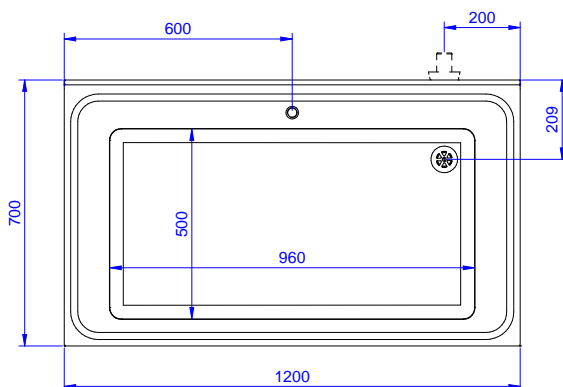

Descrizione

Articolo N° _____

Lavatoio pentole in acciaio inox AISI 304 con piano di lavoro da 50 mm e spessore 10/10. Insonorizzato con piega salvamani sui bordi e dotato di involucro perimetrale ed angoli saldati. Gambe quadre in acciaio inox AISI 304 (40x40 mm) con piedini regolabili in altezza. Alzatina paraspruzzi posteriore con raggiatura 10 mm, altezza 100 mm e spessore 13 mm. Una vasca da 960x510x340 mm dotata di tubo troppopieno, filtro e piletta di scarico da 2".

Approvazione: _____

Fronte

Lato

D = Scarico acqua

Alto

Informazioni chiave

Dimensioni esterne,
larghezza:

132814 (VLP1201SPN) 1200 mm

Dimensioni esterne,
profondità:

700 mm

Dimensioni esterne, altezza:

1000 mm

Dimensione alzatina, altezza:

100 mm

Dimensione alzatina,
profondità:

13 mm

Dimensione alzatina, raggio:

R=10

Numero di vasche:

1

Dimensione vasca:

960x500xH350

Spessore piano di lavoro:

50 mm